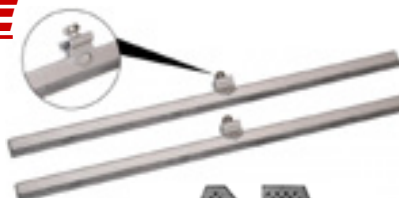

BALAI D'ESSUIE-GLACE

181425 set de 2 balais d'essuie glace

<https://www.cox-webshop.fr/181/accessoires-181/>